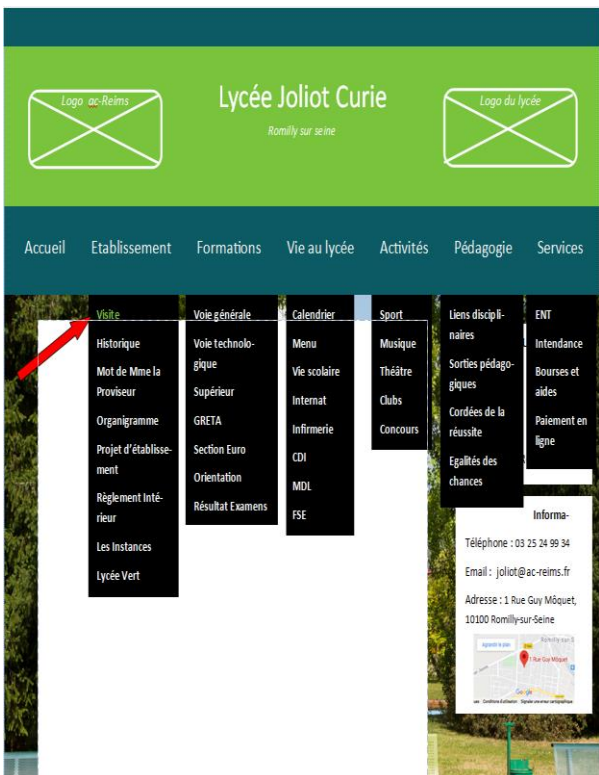

Maquette du site Joliot curie

Page d'accueil avec Menus

Page d'accueil avec les sous-menus

Exemple de page :

Une page s'affiche après avoir cliqué sur un menu ou un sous menu.

Dans cet exemple nous sommes sur la page « Visite ».

Exemple d'article :

Un article s'affiche après avoir cliqué sur l'onglet d'un article.

Un article n'a pas le même format qu'une page.